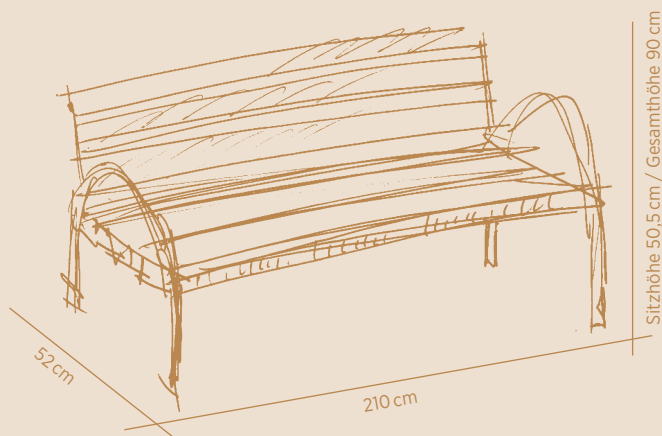

ALTERSGERECHTE SENIORENSITZBÄNKLI

Eine erhöhte Sitzposition und die Neigung der Rückenlehne erleichtern das Hinsetzen und Aufstehen für **ältere** und **mobilitätseingeschränkte** Menschen.

 **SEEBURG**
SCHREINEREI
033 845 84 21

Bis 2030 wird der Bevölkerungsanteil der über 60-jährigen auf mehr als 30 % gestiegen sein. Für die SEEBURG Schreinerei eine wichtige Erkenntnis und eine Chance, öffentliche Lebensräume bereits jetzt zu gerne frequentierten Treffpunkten für alle Generationen zu machen.
Altersgerecht sitzen auf öffentlichen Plätzen und in Einrichtungen.

Details

- Feuerverzinkte Stahlrohre (42 mm) mit angeschweissten Fussrondellen
- Belattung aus lasiertem Eschenholz mit Braunkern, 200 cm lang
- Winkel Rückenlehne: 100°
- Höhe der Sitzfläche: 50,5 cm / Tiefe: 42,1 cm
- Höhe der Rückenlehne: 35,6 cm
- Armlehnen für das sichere Hinsetzen und Aufstehen